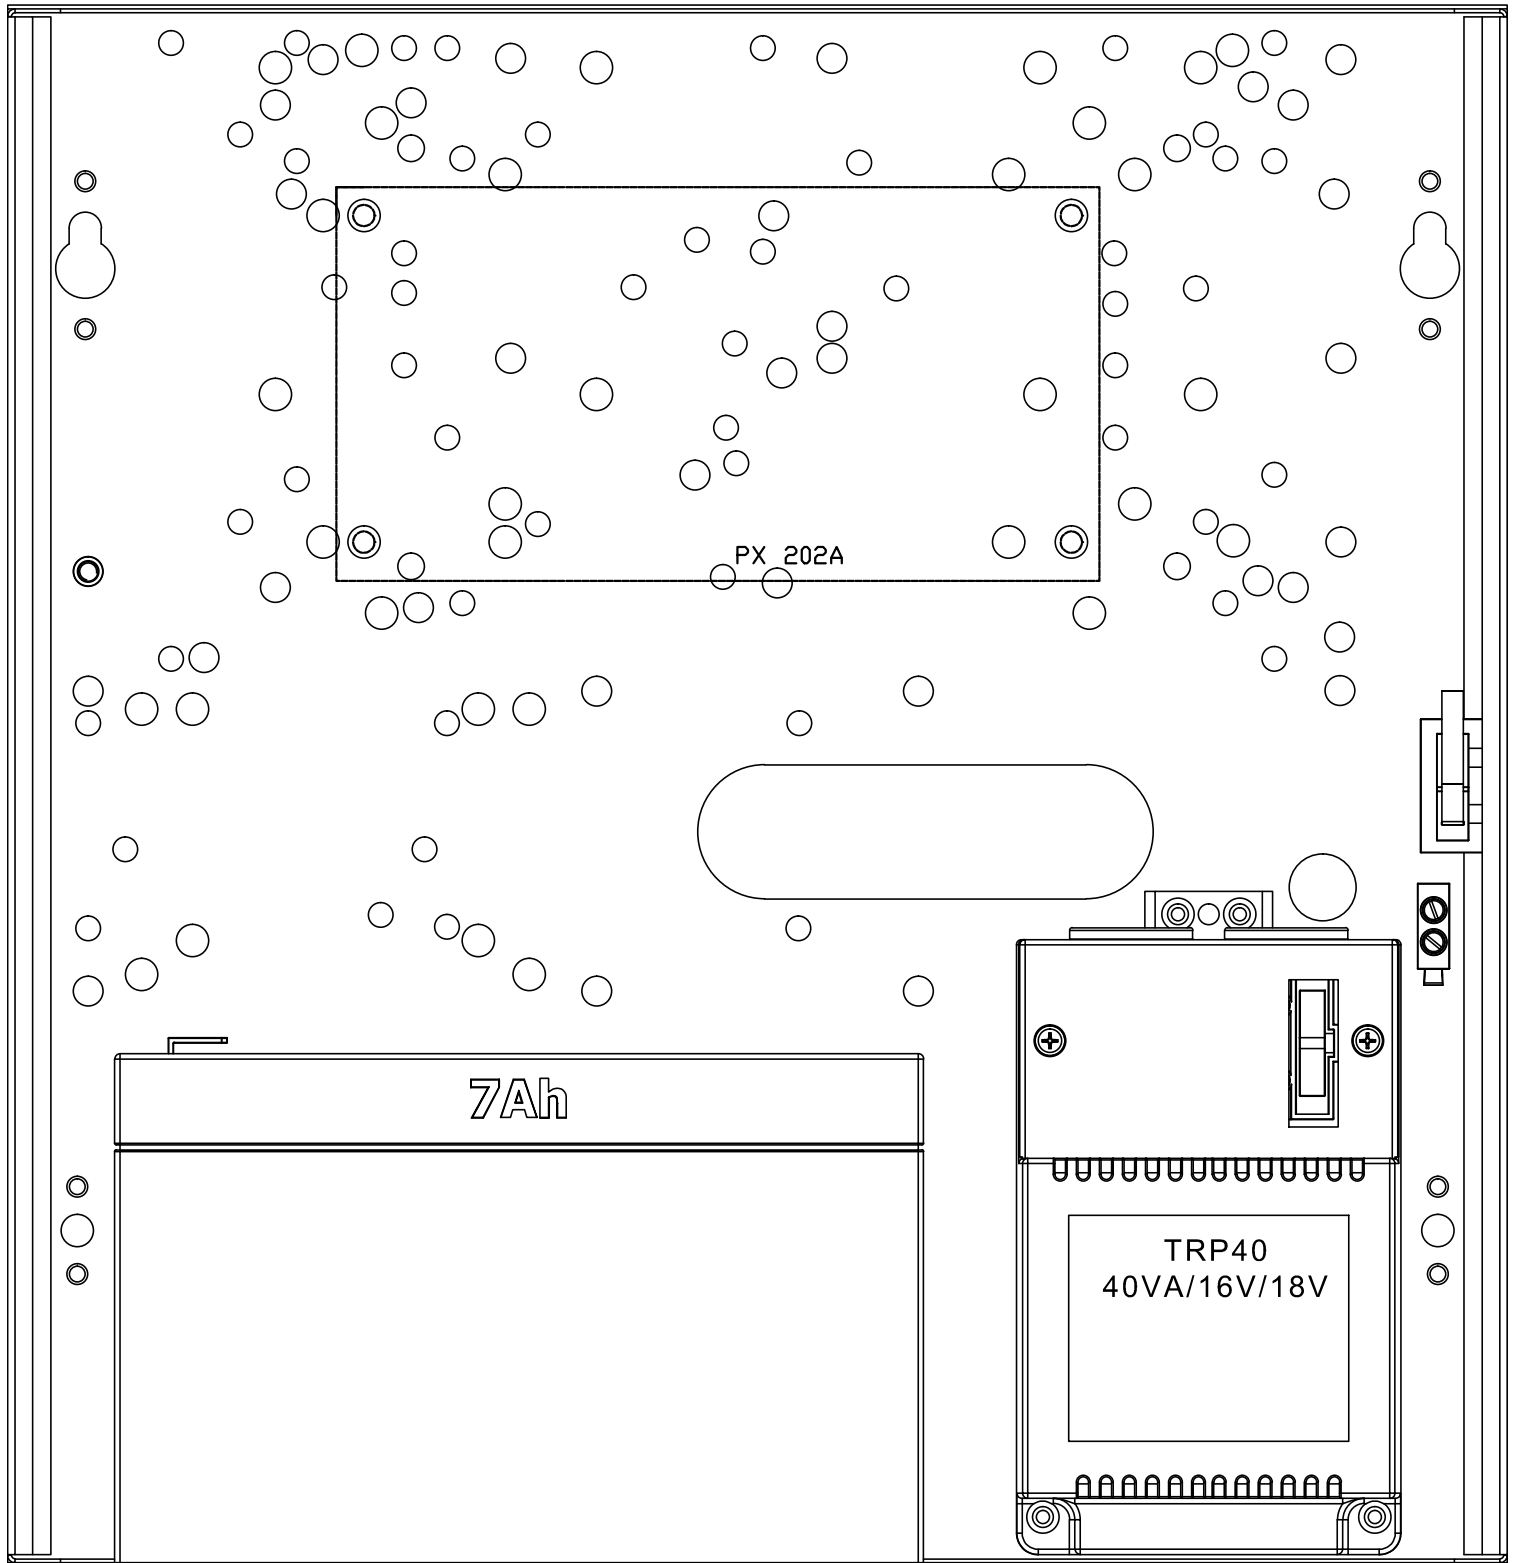

AWO150 - 7/TRP40/DSPR

EBS